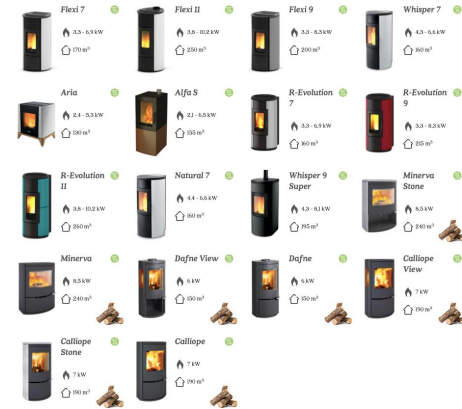

Poêles

CONVECTION - Confort naturel

AIR - Le feu avec les pieds par terre

Ventilation forcée, dual convection